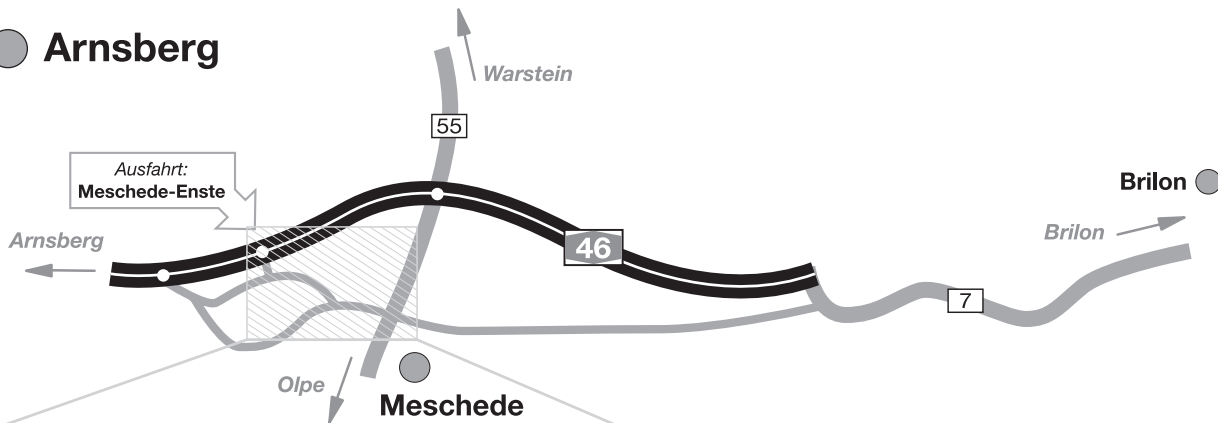

● **Arnsberg**

Anfahrtsskizze zur Niederlassung MESCHEDÉ

Von Warstein: B 55, A 46 - Richtung Arnsberg, Abfahrt Meschede-Enste, Beschilderung zum Industriegebiet folgen, 1. Straße links Auf'm Brinke, 2. Straße links Zum Rohland 1, 1. Haus links.

Von Arnsberg: A 46 - Abfahrt Meschede-Enste, Beschilderung zum Industriegebiet folgen, 1. Straße links Auf'm Brinke, 2. Straße links Zum Rohland 1, 1. Haus links.

Von Olpe: B 55, in Meschede links auf die B 7 Richtung Arnsberg, Beschilderung nach rechts in das Industriegebiet Enste folgen, 1. Straße links Enster Straße, 1. Straße rechts Auf'm Brinke, 2. Straße links Zum Rohland 1, 1. Haus links.

Von Brilon: B 7, A 46 - Richtung Arnsberg, Abfahrt Meschede-Enste, Beschilderung zum Industriegebiet folgen, 1. Straße links Auf'm Brinke, 2. Straße links Zum Rohland 1, 1. Haus links.