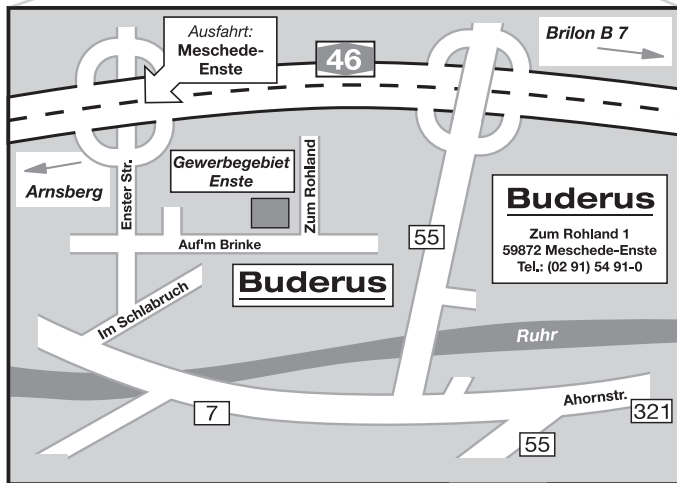

● **Arnsberg**

Anfahrtsskizze zur Niederlassung MESCHEDÉ

Von Warstein: B 55, A 46 - Richtung Arnsberg, Abfahrt Meschede-Enste, Beschilderung zum Industriegebiet folgen, 1. Straße links Auf'm Brinke, 2. Straße links Zum Rohland 1, 1. Haus links.

Von Arnsberg: A 46 - Abfahrt Meschede-Enste, Beschilderung zum Industriegebiet folgen, 1. Straße links Auf'm Brinke, 2. Straße links Zum Rohland 1, 1. Haus links.

Von Olpe: B 55, in Meschede links auf die B 7 Richtung Arnsberg, Beschilderung nach rechts in das Industriegebiet Enste folgen, 1. Straße links Enster Straße, 1. Straße rechts Auf'm Brinke, 2. Straße links Zum Rohland 1, 1. Haus links.

Von Brilon: B 7, A 46 - Richtung Arnsberg, Abfahrt Meschede-Enste, Beschilderung zum Industriegebiet folgen, 1. Straße links Auf'm Brinke, 2. Straße links Zum Rohland 1, 1. Haus links.